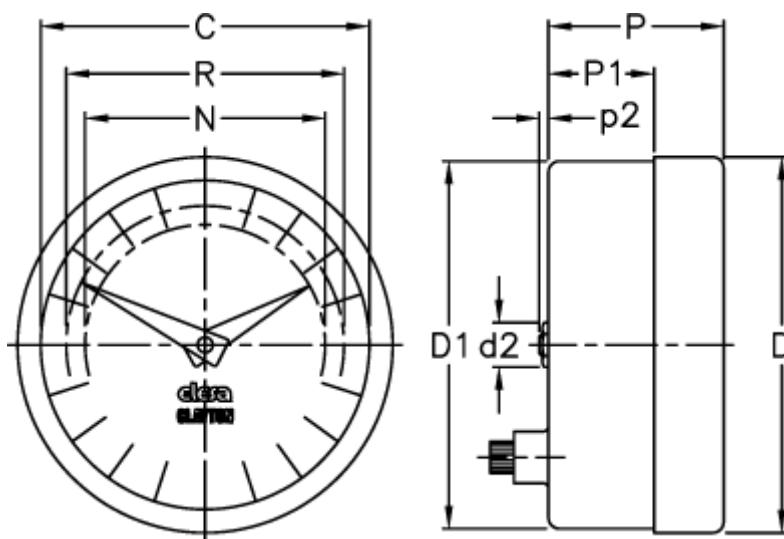

Varenummer: 2307024502
Beskrivelse: E+G Indikator
PA02-0012-S

Mål

C = 60

R = 51

D = 68.4

D1 = 67.0

d2 = 8

N = 44

P = 32

P1 = 19.3

p2 = 1.0